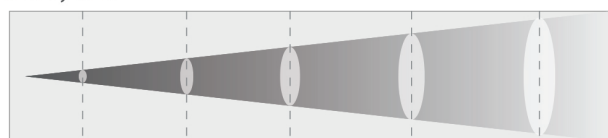

Угол луча 16°

Расстояние(м) 1 3 5 7 10
Освещ-ть(люкс) 42030 4670 1671 857 420

Угол луча 52°

Расстояние(м) 1 3 5 7 10
Освещ-ть(люкс) 8316 924 332 169 83

ФОТОМЕТРИЯ

Источник света	250Вт шестицветн. COB светодиод
Мощность	6500лм
CRI	CRI > 90, R9 > 90
Угол луча	16°~52°
Угол обзора	33°~87°