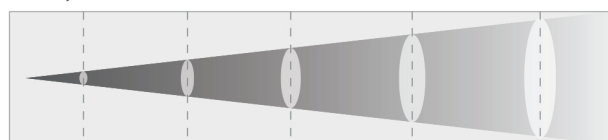

Угол луча 16°

Расстояние(м) 1 3 5 7 10
Освещ-ть(люкс) 42030 4670 1671 857 420

Угол луча 52°

Расстояние(м) 1 3 5 7 10
Освещ-ть(люкс) 8316 924 332 169 83

ФОТОМЕТРИЯ

Источник света	250Вт шестицветн. COB светодиод
Мощность	6500лм
CRI	CRI > 90, R9 > 90
Угол луча	16°~52°
Угол обзора	33°~87°